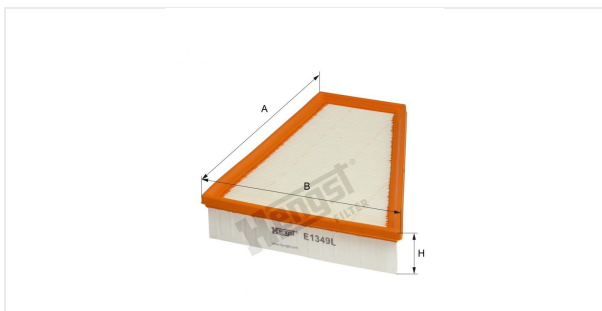

Патрон воздушного фильтра
E1349L

Технические спецификации

Номер ЭОД	7093310000
EAN	4030776043563
Статус	Доступен

Параметры в мм

A	280.00
B	200.00
C	
D	
E	
F	
G	
H	48.00