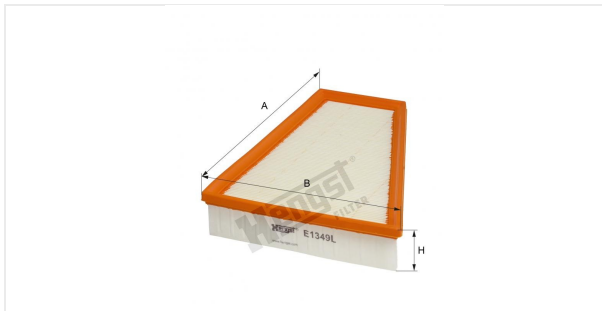

Патрон воздушного фильтра
E1349L

Технические спецификации

Номер ЭОД	7093310000
EAN	4030776043563
Статус	Доступен

Параметры в мм

A	280.00
B	200.00
C	
D	
E	
F	
G	
H	48.00