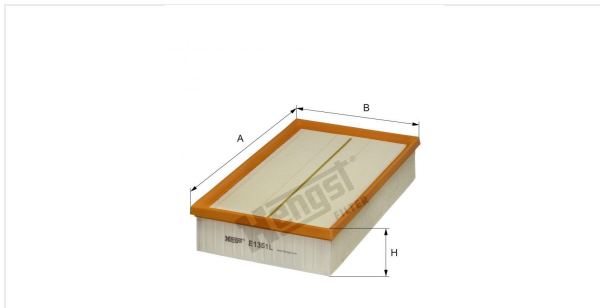

Патрон воздушного фильтра
E1351L

Технические спецификации

Номер ЭОД	7099310000
EAN	4030776040852
Статус	Доступен

Параметры в мм

A	313.00
B	189.00
C	
D	
E	
F	
G	
H	63.00