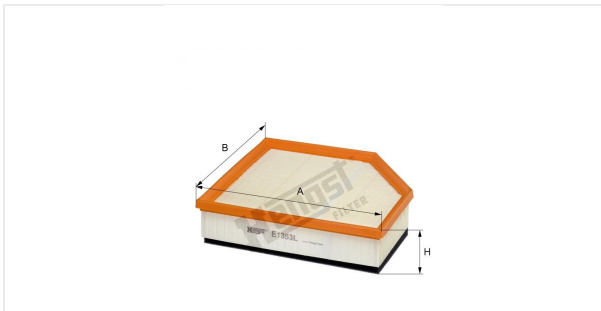

Патрон воздушного фильтра
E1353L

Технические спецификации

Номер ЭОД	7109310000
EAN	4030776042924
Статус	Доступен

Параметры в мм

A	238.00
B	210.00
C	
D	
E	
F	
G	
H	59.00