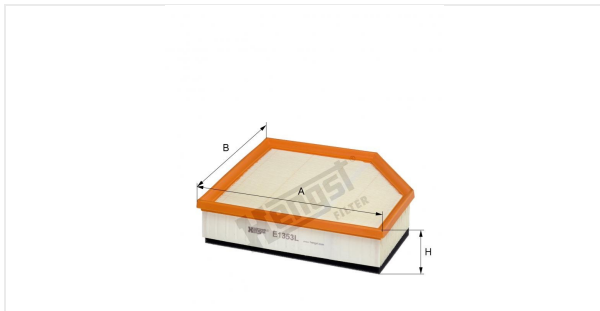

Патрон воздушного фильтра
E1353L

Технические спецификации

Номер ЭОД	7109310000
EAN	4030776042924
Статус	Доступен

Параметры в мм

A	238.00
B	210.00
C	
D	
E	
F	
G	
H	59.00