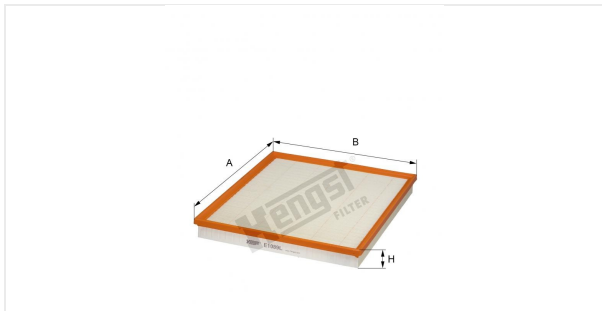

Патрон воздушного фильтра  
E1089L

**Технические спецификации**

Номер ЭОД	7129310000
EAN	4030776041118
Статус	Доступен

**Параметры в мм**

A	342.00
B	301.00
C	
D	
E	
F	
G	
H	37.00