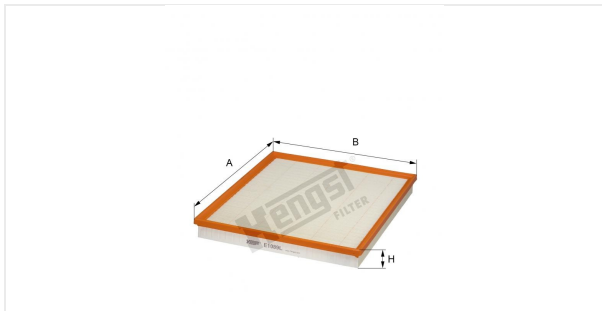

Патрон воздушного фильтра
E1089L

Технические спецификации

Номер ЭОД	7129310000
EAN	4030776041118
Статус	Доступен

Параметры в мм

A	342.00
B	301.00
C	
D	
E	
F	
G	
H	37.00