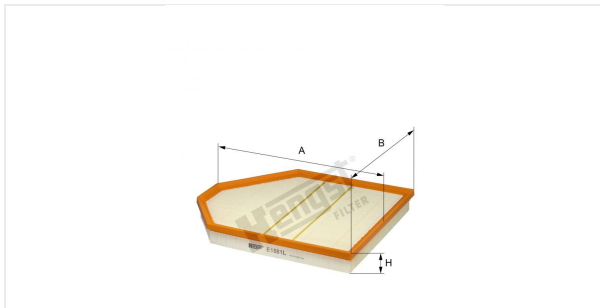

Патрон воздушного фильтра  
E1081L

**Технические спецификации**

Номер ЭОД	7141310000
EAN	4030776041255
Статус	Доступен

**Параметры в мм**

A	312.00
B	258.00
C	
D	
E	
F	
G	
H	37.00