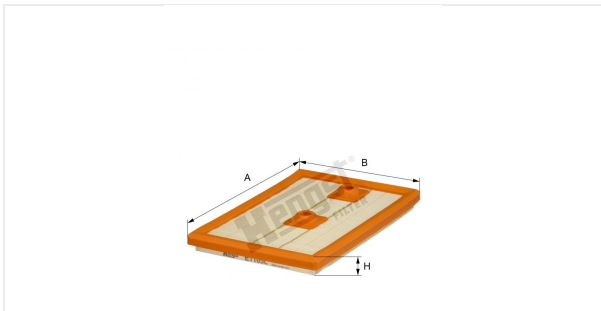

Патрон воздушного фильтра  
E1105L

**Технические спецификации**

Номер ЭОД	7142310000
EAN	4030776041262
Статус	Доступен

**Параметры в мм**

A	269.00
B	191.00
C	
D	
E	
F	
G	
H	31.00