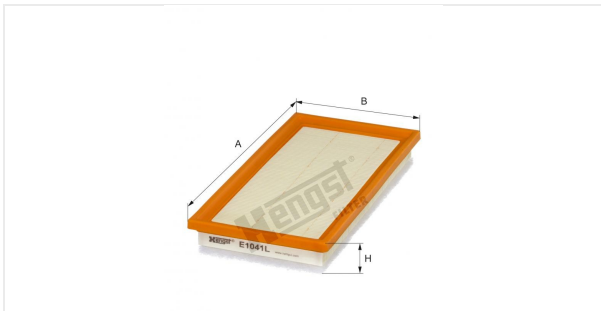

Патрон воздушного фильтра
E1041L

Технические спецификации

Номер ЭОД	7388310000
EAN	4030776045208
Статус	Доступен

Параметры в мм

A	270.00
B	140.00
C	
D	
E	
F	
G	
H	36.00