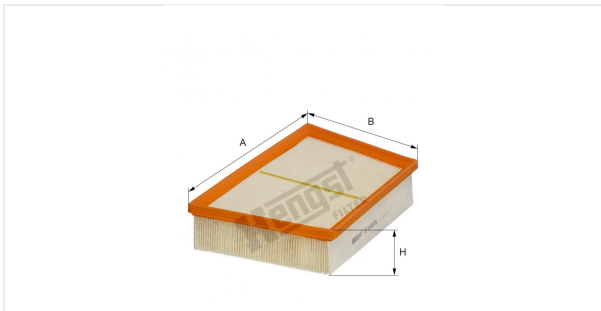

Патрон воздушного фильтра
E1446L

Технические спецификации

Номер ЭОД	7404310000
EAN	4030776047721
Статус	Доступен

Параметры в мм

A	273.00
B	169.00
C	
D	
E	
F	
G	
H	57.00