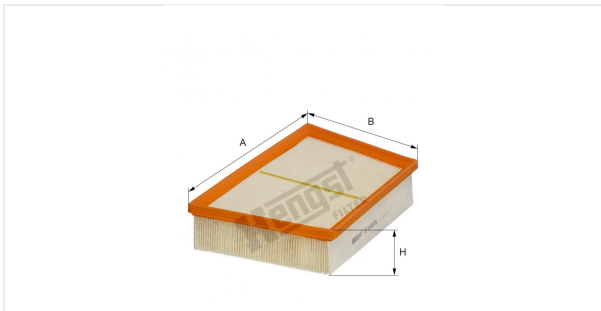

Патрон воздушного фильтра  
E1446L

**Технические спецификации**

Номер ЭОД	7404310000
EAN	4030776047721
Статус	Доступен

**Параметры в мм**

A	273.00
B	169.00
C	
D	
E	
F	
G	
H	57.00