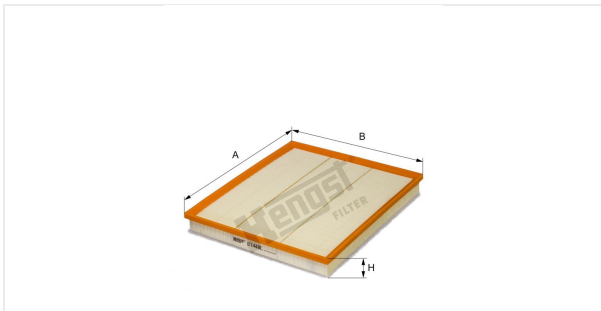

Патрон воздушного фильтра
E1448L

Технические спецификации

Номер ЭОД	7419310000
EAN	4030776047592
Статус	Доступен

Параметры в мм

A	342.00
B	301.00
C	
D	
E	
F	
G	
H	45.00