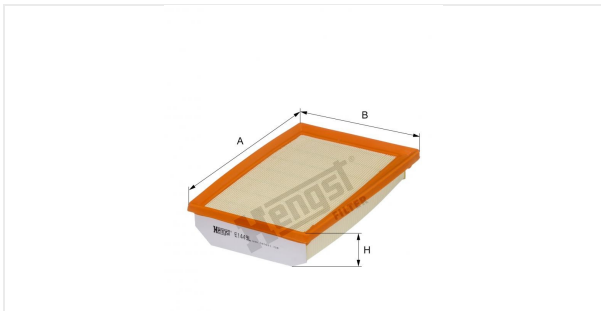

Патрон воздушного фильтра
E1449L

Технические спецификации

Номер ЭОД	7426310000
EAN	4030776045826
Статус	Доступен

Параметры в мм

A	246.00
B	175.00
C	
D	
E	
F	
G	
H	49.00