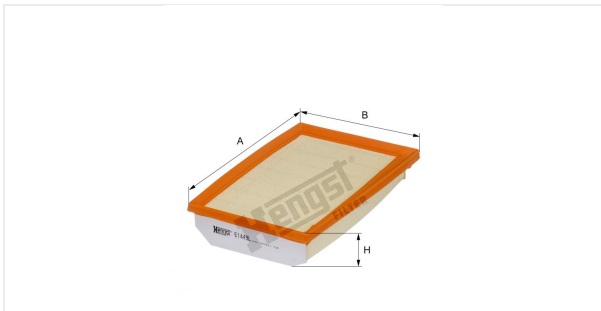

Патрон воздушного фильтра  
E1449L

**Технические спецификации**

Номер ЭОД	7426310000
EAN	4030776045826
Статус	Доступен

**Параметры в мм**

A	246.00
B	175.00
C	
D	
E	
F	
G	
H	49.00