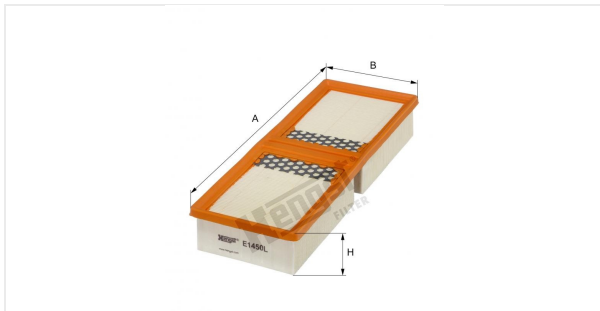

Патрон воздушного фильтра
E1450L

Технические спецификации

Номер ЭОД	7427310000
EAN	4030776048025
Статус	Доступен

Параметры в мм

A	361.00
B	134.00
C	
D	
E	
F	
G	
H	57.00