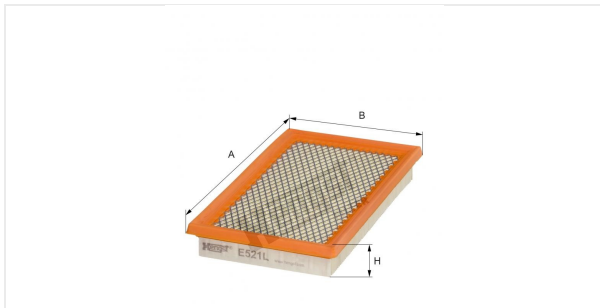

Патрон воздушного фильтра
E521L

Технические спецификации

Номер ЭОД	7433310000
EAN	4030776045598
Статус	Доступен

Параметры в мм

A	232.00
B	135.00
C	
D	
E	
F	
G	
H	33.00