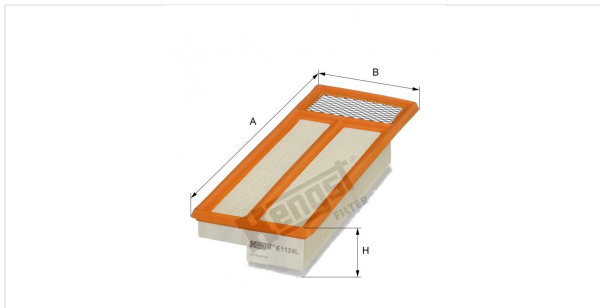

Патрон воздушного фильтра
E1124L

Технические спецификации

Номер ЭОД	7437310000
EAN	4030776045581
Статус	Доступен

Параметры в мм

A	357.00
B	131.00
C	
D	
E	
F	
G	
H	55.00