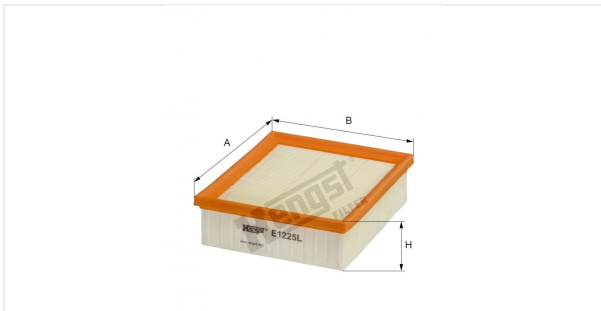

Патрон воздушного фильтра
E1225L

Технические спецификации

Номер ЭОД	7442310000
EAN	4030776045765
Статус	Доступен

Параметры в мм

A	186.00
B	171.00
C	
D	
E	
F	
G	
H	55.00