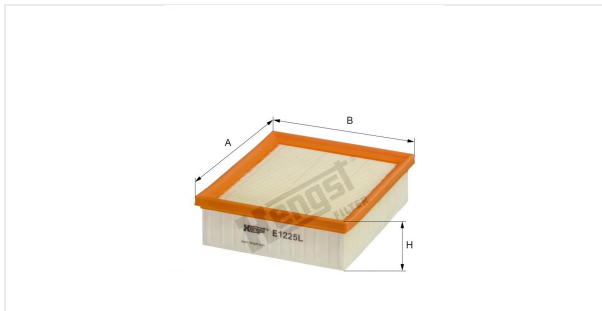

Патрон воздушного фильтра
E1225L

Технические спецификации

Номер ЭОД	7442310000
EAN	4030776045765
Статус	Доступен

Параметры в мм

A	186.00
B	171.00
C	
D	
E	
F	
G	
H	55.00