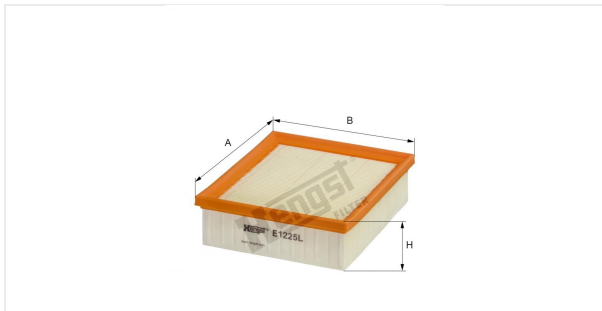

Патрон воздушного фильтра  
E1225L

**Технические спецификации**

Номер ЭОД	7442310000
EAN	4030776045765
Статус	Доступен

**Параметры в мм**

A	186.00
B	171.00
C	
D	
E	
F	
G	
H	55.00