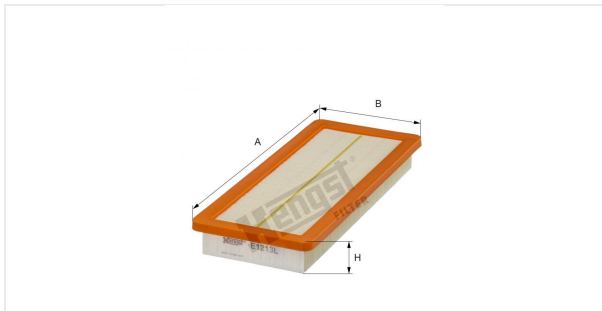

Патрон воздушного фильтра
E1213L

Технические спецификации

Номер ЭОД	7444310000
EAN	4030776045628
Статус	Доступен

Параметры в мм

A	332.00
B	145.00
C	
D	
E	
F	
G	
H	41.00