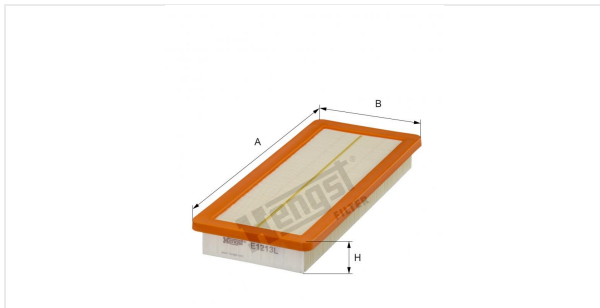

Патрон воздушного фильтра  
E1213L

**Технические спецификации**

Номер ЭОД	7444310000
EAN	4030776045628
Статус	Доступен

**Параметры в мм**

A	332.00
B	145.00
C	
D	
E	
F	
G	
H	41.00