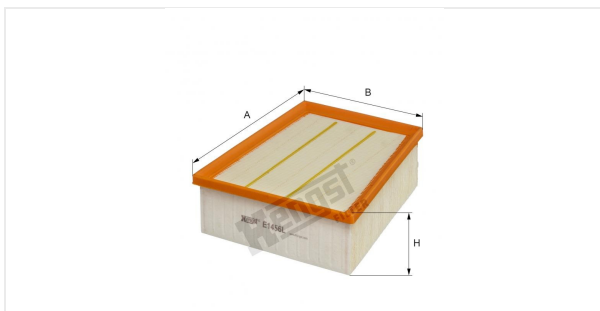

Патрон воздушного фильтра
E1456L

Технические спецификации

Номер ЭОД	7462310000
EAN	4030776047608
Статус	Доступен

Параметры в мм

A	220.00
B	155.00
C	
D	
E	
F	
G	
H	69.00