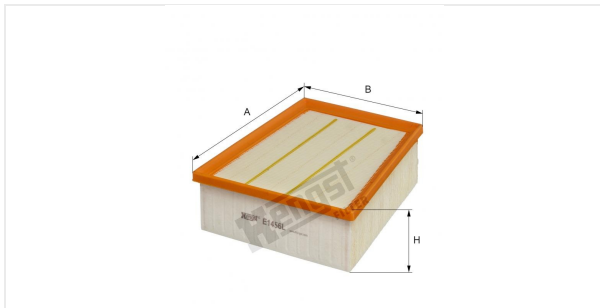

Патрон воздушного фильтра  
E1456L

**Технические спецификации**

Номер ЭОД	7462310000
EAN	4030776047608
Статус	Доступен

**Параметры в мм**

A	220.00
B	155.00
C	
D	
E	
F	
G	
H	69.00