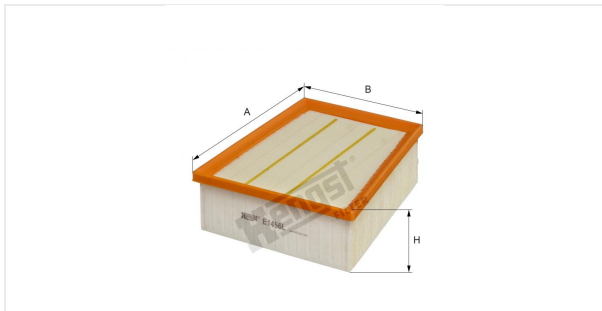

Патрон воздушного фильтра  
E1456L

**Технические спецификации**

Номер ЭОД	7462310000
EAN	4030776047608
Статус	Доступен

**Параметры в мм**

A	220.00
B	155.00
C	
D	
E	
F	
G	
H	69.00