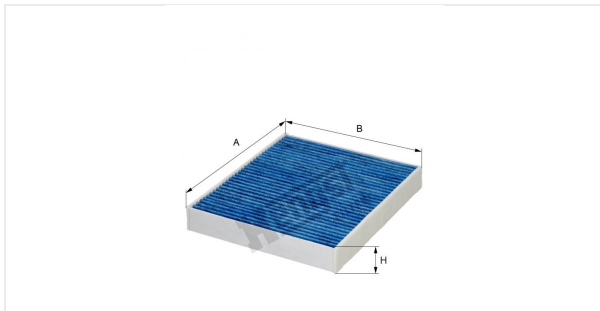

Биофункциональный фильтр салона
E3919LB

Технические спецификации

Номер ЭОД	7484310000
EAN	4030776046984
Статус	Доступен

Параметры в мм

A	254.00
B	224.00
C	
D	
E	
F	
G	
H	36.00