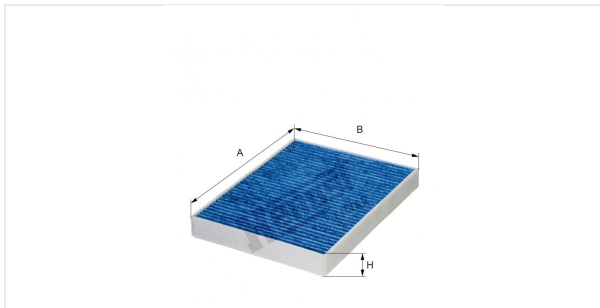

Биофункциональный фильтр салона
E1910LB

Технические спецификации

Номер ЭОД	7495310000
EAN	4030776047080
Статус	Доступен

Параметры в мм

A	277.00
B	219.00
C	
D	
E	
F	
G	
H	31.00