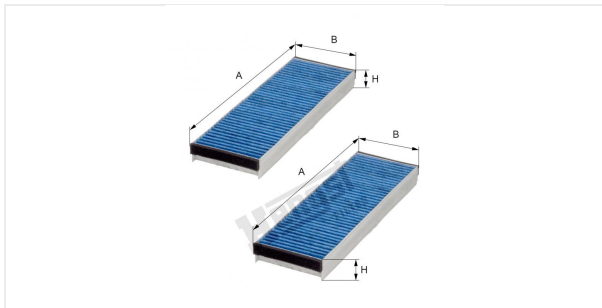

Биофункциональный фильтр салона  
E1944LB-2

**Технические спецификации**

Номер ЭОД	7497310000
EAN	4030776047097
Статус	Доступен

**Параметры в мм**

A	307.00
B	99.00
C	
D	
E	
F	
G	
H	30.00