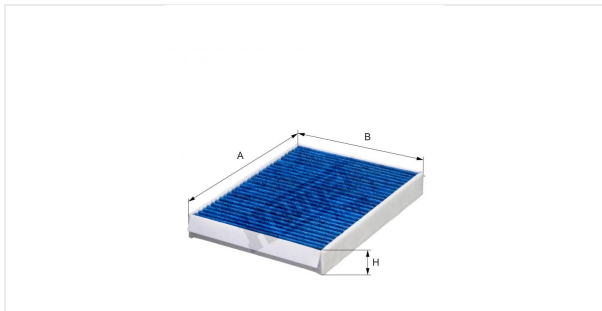

Биофункциональный фильтр салона
E3900LB

Технические спецификации

Номер ЭОД	7511310000
EAN	4030776047189
Статус	Доступен

Параметры в мм

A	246.00
B	189.00
C	
D	
E	
F	
G	
H	31.00