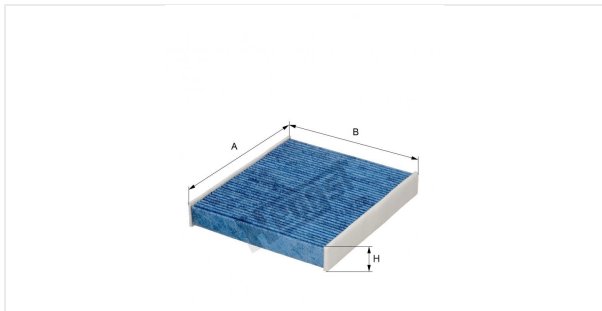

Биофункциональный фильтр салона  
E1990LB

**Технические спецификации**

Номер ЭОД	7519310000
EAN	4030776047257
Статус	Доступен

**Параметры в мм**

A	233.00
B	210.00
C	
D	
E	
F	
G	
H	35.00