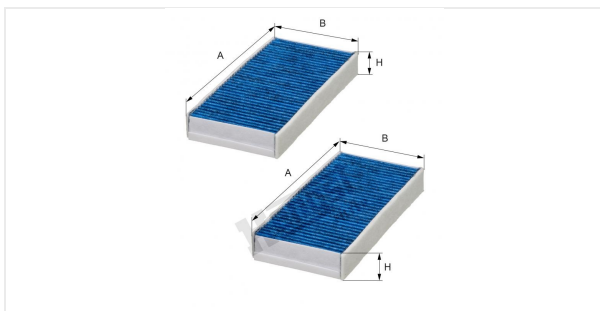

Биофункциональный фильтр салона
E3950LB-2

Технические спецификации

Номер ЭОД	7521310000
EAN	4030776047264
Статус	Доступен

Параметры в мм

A	232.00
B	116.00
C	
D	
E	
F	
G	
H	32.00