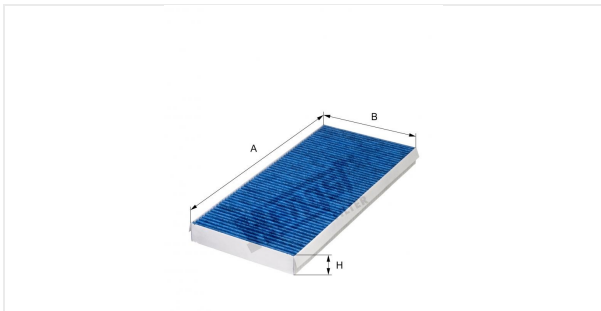

Биофункциональный фильтр салона
E1918LB

Технические спецификации

Номер ЭОД	7522310000
EAN	4030776047271
Статус	Доступен

Параметры в мм

A	394.00
B	185.00
C	
D	
E	
F	
G	
H	33.00