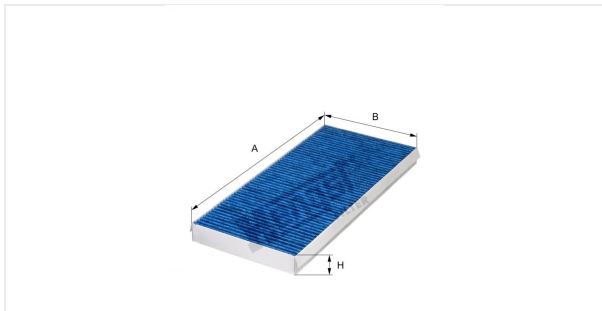

Биофункциональный фильтр салона
E1918LB

Технические спецификации

Номер ЭОД	7522310000
EAN	4030776047271
Статус	Доступен

Параметры в мм

A	394.00
B	185.00
C	
D	
E	
F	
G	
H	33.00