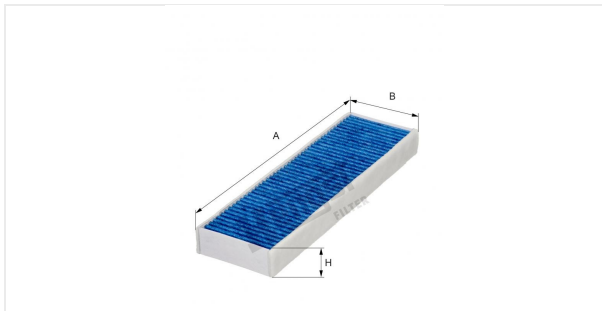

Биофункциональный фильтр салона
E3945LB

Технические спецификации

Номер ЭОД	7541310000
EAN	4030776047424
Статус	Доступен

Параметры в мм

A	300.00
B	90.00
C	
D	
E	
F	
G	
H	30.00