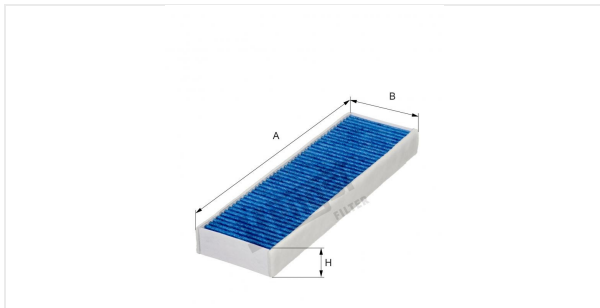

Биофункциональный фильтр салона  
E3945LB

**Технические спецификации**

Номер ЭОД	7541310000
EAN	4030776047424
Статус	Доступен

**Параметры в мм**

A	300.00
B	90.00
C	
D	
E	
F	
G	
H	30.00