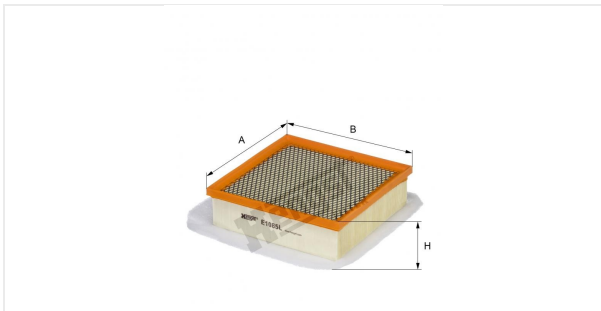

Патрон воздушного фильтра
E1085L

Технические спецификации

Номер ЭОД	7548310000
EAN	4030776046359
Статус	Доступен

Параметры в мм

A	208.00
B	200.00
C	
D	
E	
F	
G	
H	65.00