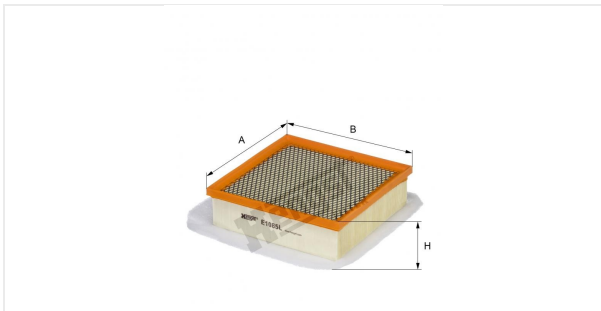

Патрон воздушного фильтра  
E1085L

**Технические спецификации**

Номер ЭОД	7548310000
EAN	4030776046359
Статус	Доступен

**Параметры в мм**

A	208.00
B	200.00
C	
D	
E	
F	
G	
H	65.00