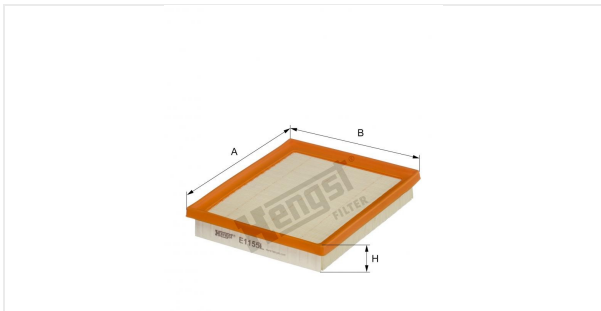

Патрон воздушного фильтра
E1155L

Технические спецификации

Номер ЭОД	7555310000
EAN	4030776046380
Статус	Доступен

Параметры в мм

A	222.00
B	187.00
C	
D	
E	
F	
G	
H	37.00