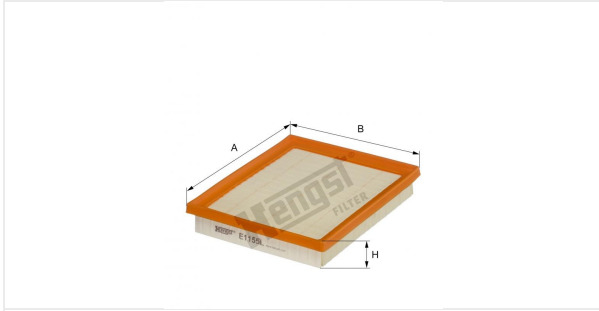

Патрон воздушного фильтра
E1155L

Технические спецификации

Номер ЭОД	7555310000
EAN	4030776046380
Статус	Доступен

Параметры в мм

A	222.00
B	187.00
C	
D	
E	
F	
G	
H	37.00