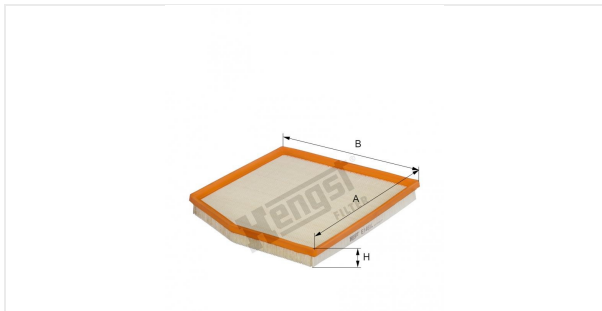

Патрон воздушного фильтра
E1461L

Технические спецификации

Номер ЭОД	7557310000
EAN	4030776048889
Статус	Доступен

Параметры в мм

A	285.00
B	264.00
C	
D	
E	
F	
G	
H	32.00