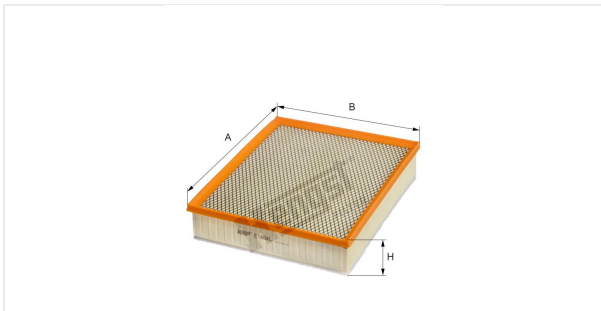

Патрон воздушного фильтра  
E1464L

**Технические спецификации**

Номер ЭОД	7623310000
EAN	4030776048612
Статус	Доступен

**Параметры в мм**

A	314.00
B	260.00
C	
D	
E	
F	
G	
H	68.00