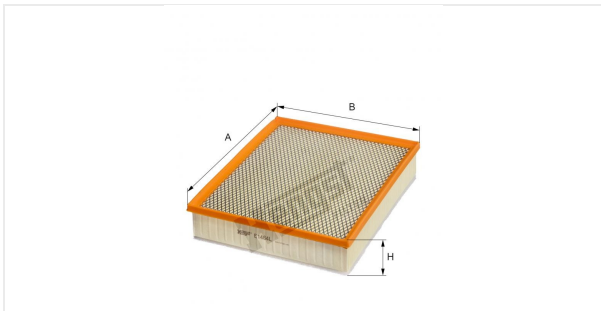

Патрон воздушного фильтра
E1464L

Технические спецификации

Номер ЭОД	7623310000
EAN	4030776048612
Статус	Доступен

Параметры в мм

A	314.00
B	260.00
C	
D	
E	
F	
G	
H	68.00