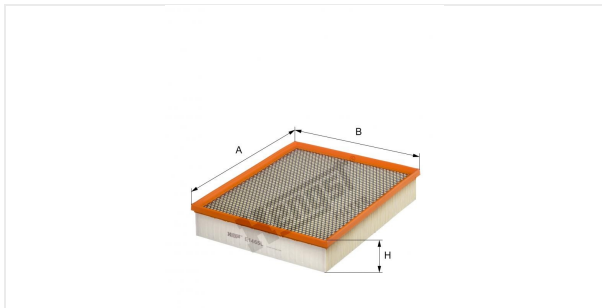

Патрон воздушного фильтра  
E1465L

**Технические спецификации**

Номер ЭОД	7624310000
EAN	4030776048629
Статус	Доступен

**Параметры в мм**

A	314.00
B	260.00
C	
D	
E	
F	
G	
H	58.00