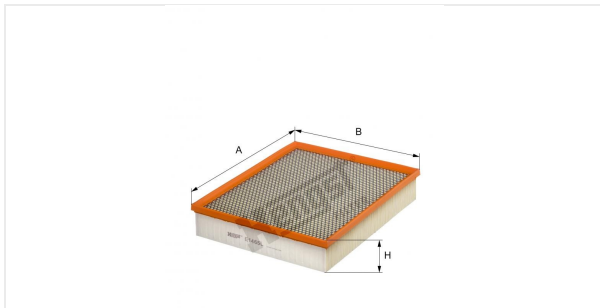

Патрон воздушного фильтра  
E1465L

**Технические спецификации**

Номер ЭОД	7624310000
EAN	4030776048629
Статус	Доступен

**Параметры в мм**

A	314.00
B	260.00
C	
D	
E	
F	
G	
H	58.00