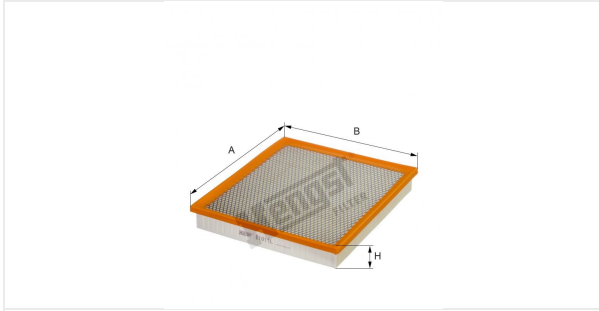

Патрон воздушного фильтра
E1011L

Технические спецификации

Номер ЭОД	7629310000
EAN	4030776047615
Статус	Доступен

Параметры в мм

A	290.00
B	258.00
C	
D	
E	
F	
G	
H	41.00