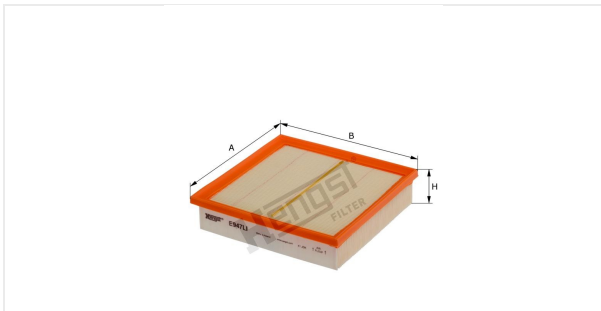

Пылевой фильтр салона
E947L1

Технические спецификации

Номер ЭОД	7705310000
EAN	4030776048674
Статус	Доступен

Параметры в мм

A	210.00
B	210.00
C	
D	
E	
F	
G	
H	48.00