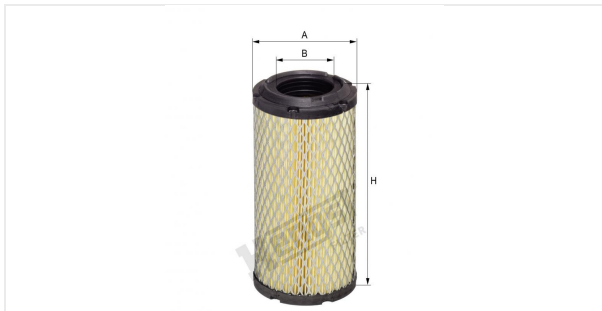

Патрон воздушного фильтра  
E1505L

**Технические спецификации**

Номер ЭОД	7756310000
EAN	4030776054019
Статус	Доступен

**Параметры в мм**

A	89.00
B	46.00
C	
D	
E	
F	
G	
H	186.00