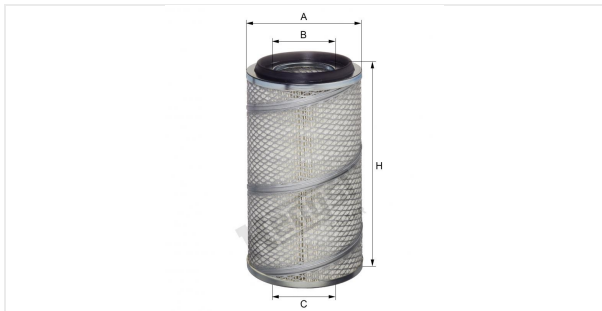

Патрон воздушного фильтра
E1520L

Технические спецификации

Номер ЭОД	7790310000
EAN	4030776051315
Статус	Доступен

Параметры в мм

A	174.00
B	89.00
C	17.00
D	
E	
F	
G	
H	317.00