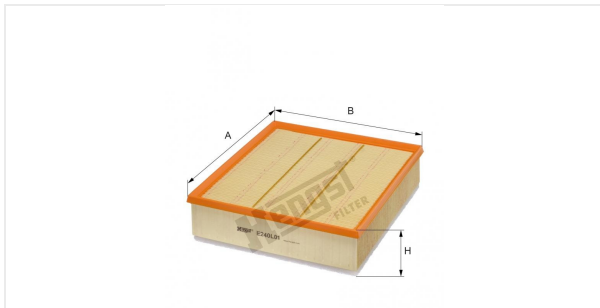

Патрон воздушного фильтра  
E240L01

**Технические спецификации**

Номер ЭОД	7831310000
EAN	4030776049084
Статус	Доступен

**Параметры в мм**

A	315.00
B	276.00
C	
D	
E	
F	
G	
H	80.00